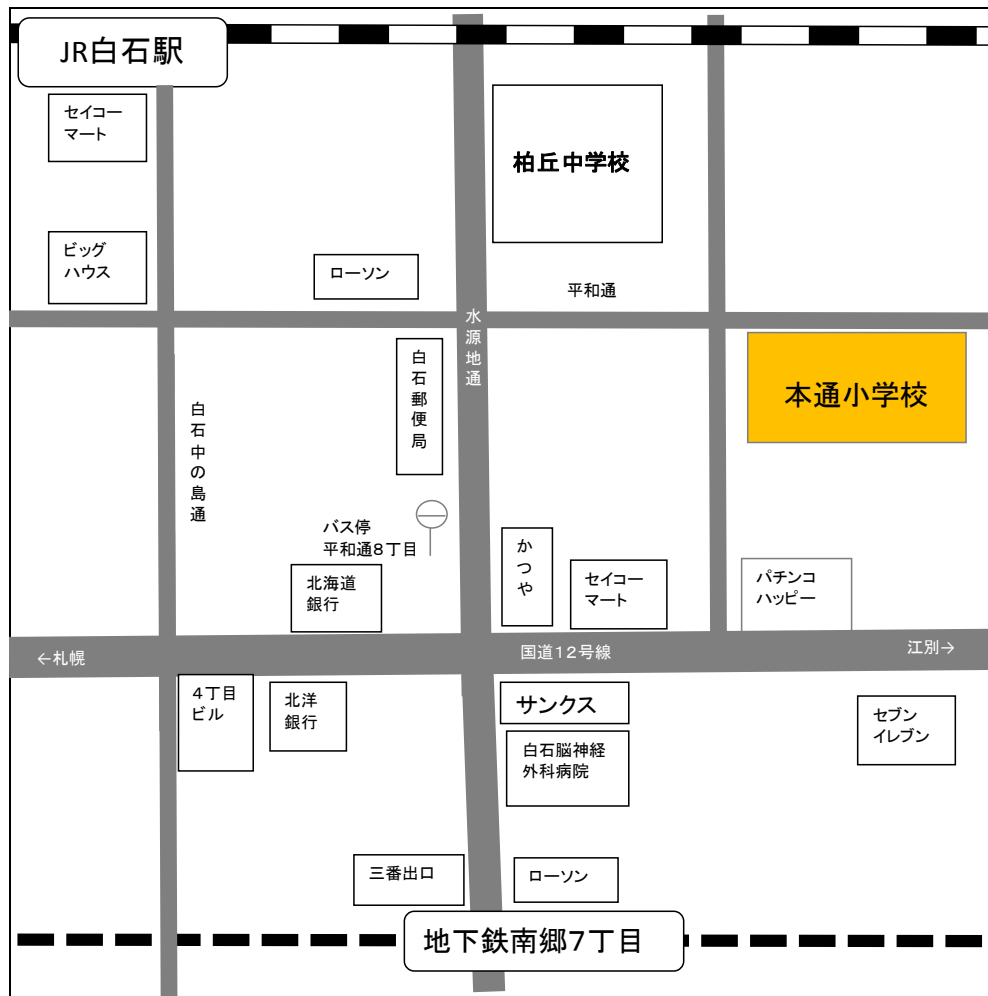

# 会場案内図

## ●交通案内●

- ★JR を利用される場合  
函館本線 JR「白石」駅より  
徒歩20分。
- ★地下鉄を利用される場合  
東西線「南郷7丁目」駅下車、  
\* 徒歩10～15分。  
\* 中央バス（白25）乗車  
～「平和通8丁目」下車徒歩4分